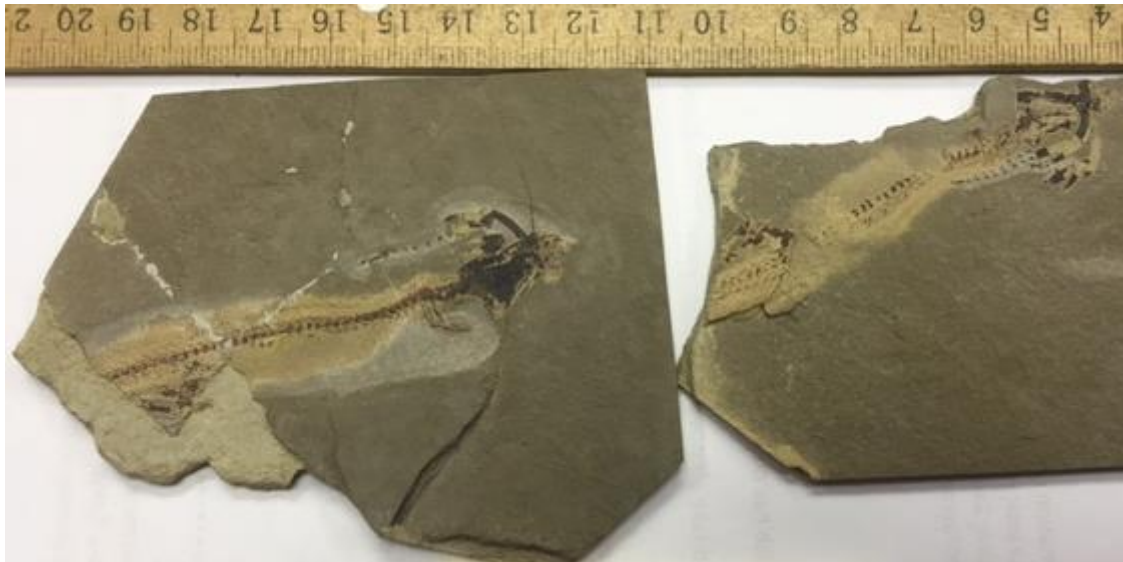

10: *Harpagofututor volsellorhinus* オスのサメ類、ネガ&ポジセット

本体サイズ:約 80 mm

価格:¥109,000-