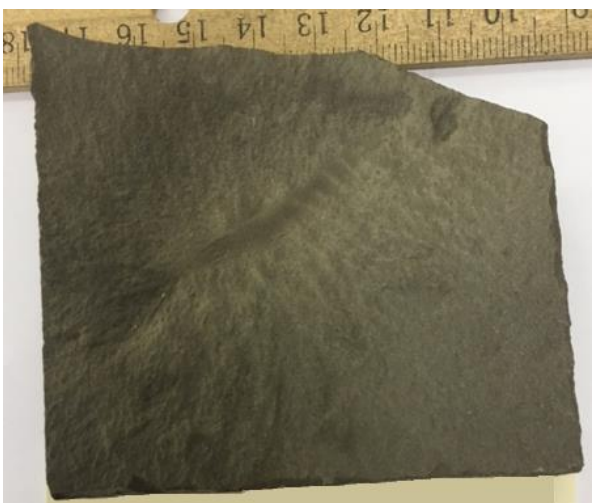

2016年12月22日

＜モンタナ州・Bear Gulch 産化石のご案内＞

Page 1/4

※ 今回の産地は全てアメリカ・モンタナ州の Fergus County, Bear Gulch Limestone、  
時代は石炭紀中ごろ（ミシシッピ亜紀末～ペンシルバニア亜紀前期）です。

01: *Perimecturus rapax*

本体サイズ: 約 38 mm  
価格: ¥70,000-

02: *Perimecturus rapax*

本体サイズ: 約 31 mm  
価格: ¥85,000-

03: *Sairocaris centurion*

本体サイズ: 約 44 mm  
価格: ¥62,000-

04: *Gordoniconus* sp. 最古級の鞘型類

本体サイズ: 約 31 mm  
価格: ¥33,500-

05: *Acanthoniscus cracens*

本体サイズ: 約 146 mm  
価格: ¥127,000-